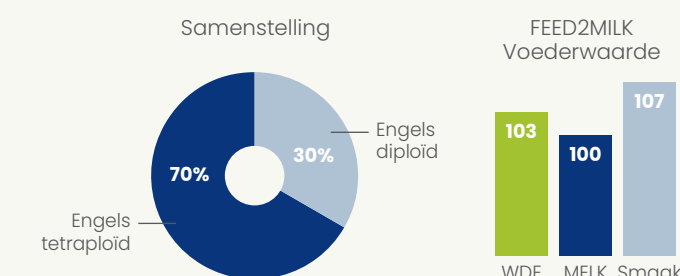

Doorzaaien

Topgrass Doorzaai

Zaaiadvies: 20 - 25 kg / ha

- ✓ Samengesteld met de topassen van de rassenlijst
- ✓ Snel kiemende tetra's
- ✓ Hoge score op vroege beginontwikkeling