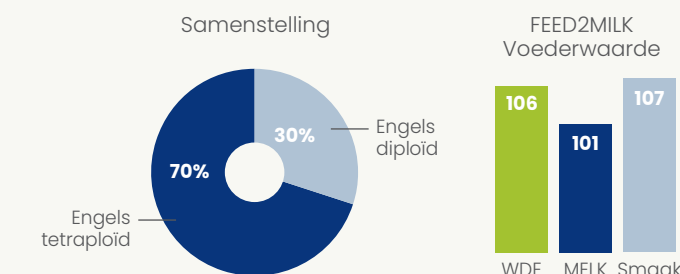

Maaien en weiden

Topgrass Proti Max

Zaaiadvies: 50 - 55 kg / ha

- ✓ Zeer hoge eiwitopbrengst (WDE) per ha
- ✓ Voor langdurig grasland met uitstekende maai- en weide-eigenschappen
- ✓ Uitstekende voederwaarde en smakelijkheid