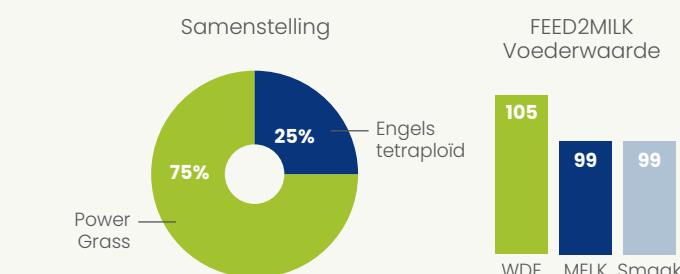

Maaien

Topgrass Hydro Power

Zaaiadvies: 55 - 60 kg / ha

Droogte tolerant

- ✓ Zeer hoge eiwitopbrengst (WDE) per hectare
- ✓ Produceert uitstekend in droge periodes en in de 3de en 4de snede, door 75% aandeel Power Grass
- ✓ Uitstekend mengsel om te combineren met vlinderbloemigen (bijv. klavers)
- ✓ Ideaal voor zomerstalvoeding