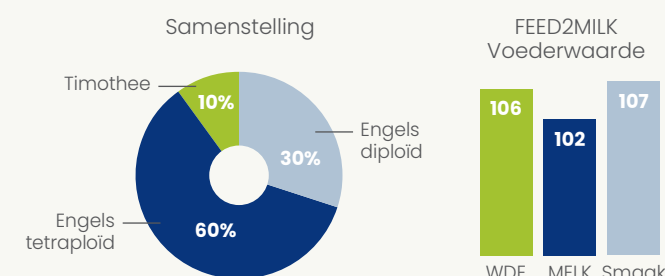

Maaien

Topgrass M€LK

Zaaiadvies: 50 - 55 kg / ha

- ✓ Maximale voederwaarde (MELK) per kg drogestof
- ✓ Voor langjarig maaien
- ✓ Maximaal melken uit gras