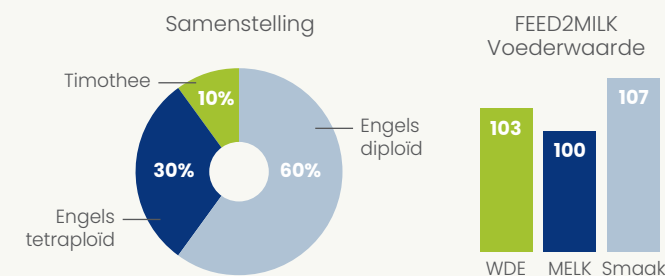

Klavers of kruiden inzaaien en behouden?

Scan de QR-code voor tips.

Speciale mengsels voor droogtegevoelige percelen

ForFarmers beoordeelt de droogte-tolerantie van grasrassen met de Droogteresistentie Index (DTI). TopGrass Hydro Power en TopGrass Eiwit Power presteren goed op droogtegevoelige grond.

Samengesteld op basis van unieke FEED2MILK-voederwaardenkenmerken

Soms zit het verschil in de details. De voederwaardenkenmerken van ForFarmers houden rekening met de vertering in de koe en geven hierdoor een nauwkeurigere inschatting van de voederwaarden:

1. **MELK** = Meer Energie voor Lacterende Koeien
2. Hoeveelheid werkelijk benutbare energie
   - Maakt onderscheid tussen eiwit en energie, voorkomt eiwitverspilling
   - En tussen pens- en darmvertering, voor een betere energiebenutting

WDE = Werkelijk Darm Eiwit

- Hoeveelheid werkelijk beschikbaar eiwit op darmniveau
- Direct gemeten verteringssnelheid in de pens, voor een hogere eiwitbenutting

Smaakindex

1. Smaak is heel bepalend. Een goede smaak zorgt voor een maximale grasopname. De smaakindex is gebaseerd op:
2. Een Kroonroestresistentie van minimaal 8+
   - Hoge NDF-verteerbaarheid betekent hogere ds-opname
   - Hoog suikergehalte

Grasmengsels

Weiden en maaien

Topgrass Smakelijk

Zaaiadvies: 40 - 50 kg / ha

- ✓ Hoog productief en smakelijk grasland
- ✓ Maximale smaakindex: hoge grasopname
- ✓ Maximale melkproductie per kg drogestofopname