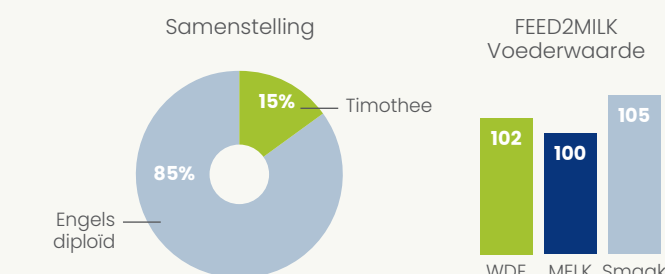

Weiden en maaien

Topgrass Robuust

Zaaiadvies: 40 - 50 kg / ha

- ✓ Hoge smaakindex
- ✓ Hoge grasopname
- ✓ Zeer standvastig, mooie dichte zode