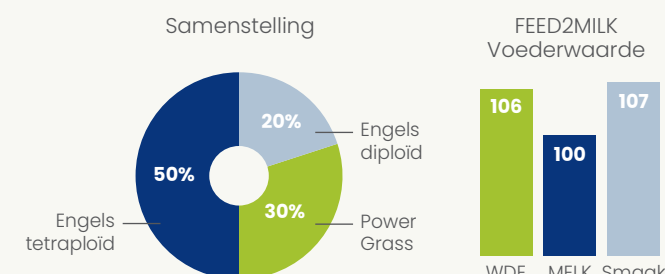

Maaien

Topgrass €iwit Power

Zaaiadvies: 50 - 55 kg / ha

Droogte tolerant

- ✓ Zeer hoge eiwitopbrengst (WDE) per hectare
- ✓ Produceert uitstekend in droge periodes en in de 3de en 4de snede, door 30% aandeel Power Grass
- ✓ Uitstekend mengsel om te combineren met vlinderbloemigen (Klavermix Maaien)
- ✓ Ideaal voor zomerstalvoeding